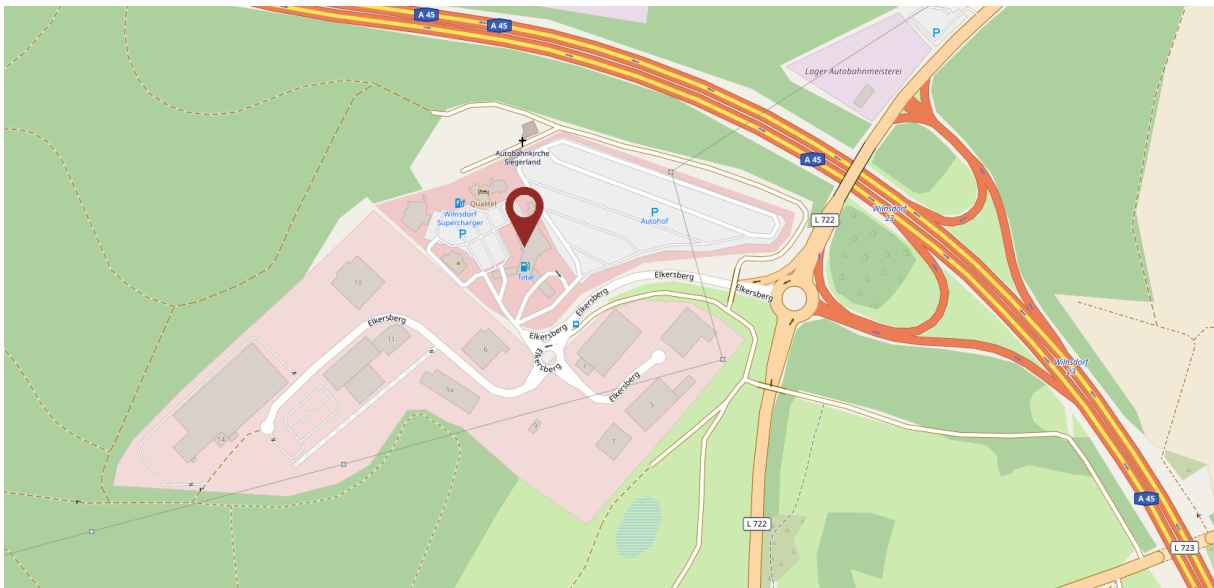

# Anfahrtsskizze „MAXI-Autohof Elkersberg“

Das Training findet auf dem Lkw-Stellplatz des MAXI-Autohofs Elkersberg statt. Dieser liegt entlang der Straße „Auf der Landeskrone“ (L 723) zwischen den Orten Wilden und Gilsbach.

Geben Sie im Navigationssystem die Anschrift

**Elkersberg 2  
57234 Wilnsdorf**

ein.

Treffpunkt ist das MAXI-Restaurant (MAXI's TAVERNE) gleich neben der Tankstelle.

Von der Anschlussstelle Wilsdorf (A 45) im Kreisverkehr auf das Gelände des Autohofs und auf dem Gelände an der Tankstelle links vorbei zu den Pkw-Parkplätzen fahren. Der Eingang zum Restaurant liegt vom Pkw-Parkplatz aus gesehen links neben der Tankstelle / zwischen Hotel und Tankstelle.