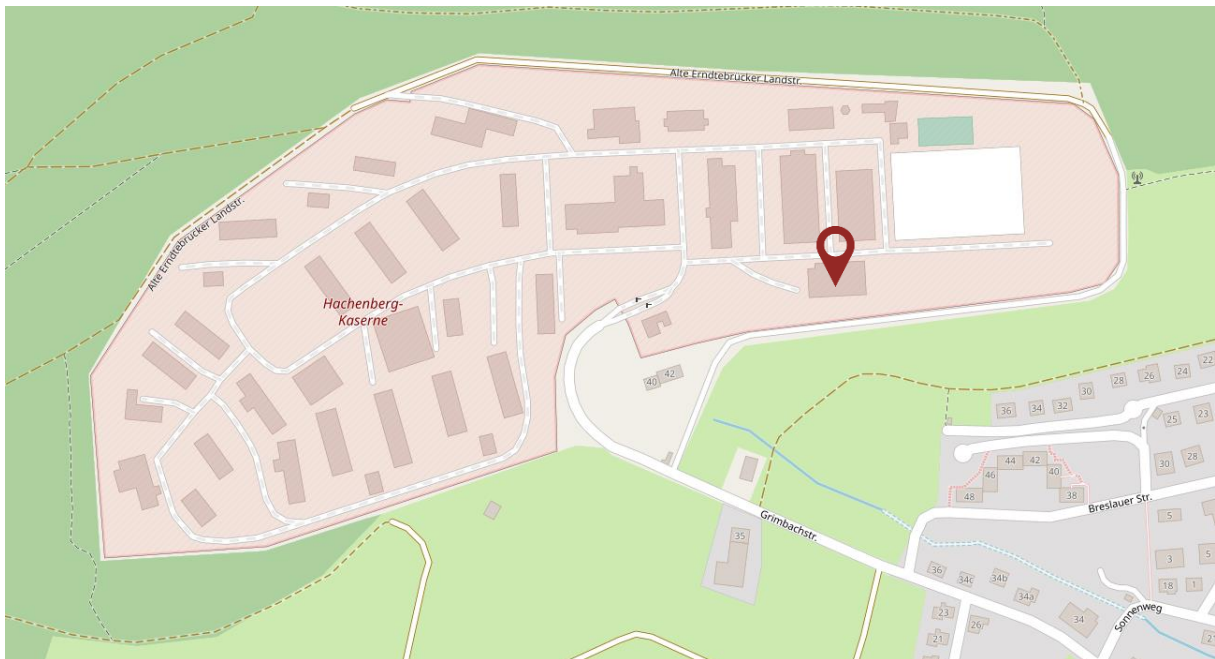

Anfahrtsskizze „Hachenberg-Kaserne“

Das Training findet auf dem Gelände der Hachenberg-Kaserne in Erndtebrück statt. Es handelt sich um eine aktive Bundeswehreinrichtung, wodurch sich die Notwendigkeit u. a. von Einlasskontrollen ergibt. Reisen Sie daher bitte etwas frühzeitiger an und planen Sie ggf. mit etwas Wartezeit am Zufahrtstor. Bitte beachten Sie unbedingt auch die ergänzenden Hinweise „Info Hachenberg-Kaserne Erndtebrück“.

Geben Sie im Navigationssystem die Anschrift

Grimbachstraße 38
57339 Erndtebrück

ein.

Treffpunkt ist der Schulungsraum im Kellergeschoss des auf der Karte markierten Gebäudes. Änderungen werden Ihnen durch das Wachpersonal bekannt gegeben. Den Anweisungen ist unbedingt Folge zu leisten!

Die Kaserne ist aus der Ortsmitte von Erndtebrück heraus ausgeschildert. Folgen Sie einfach der ausgewiesenen Strecke.

Kartendaten:

© <https://openstreetmap.de/>