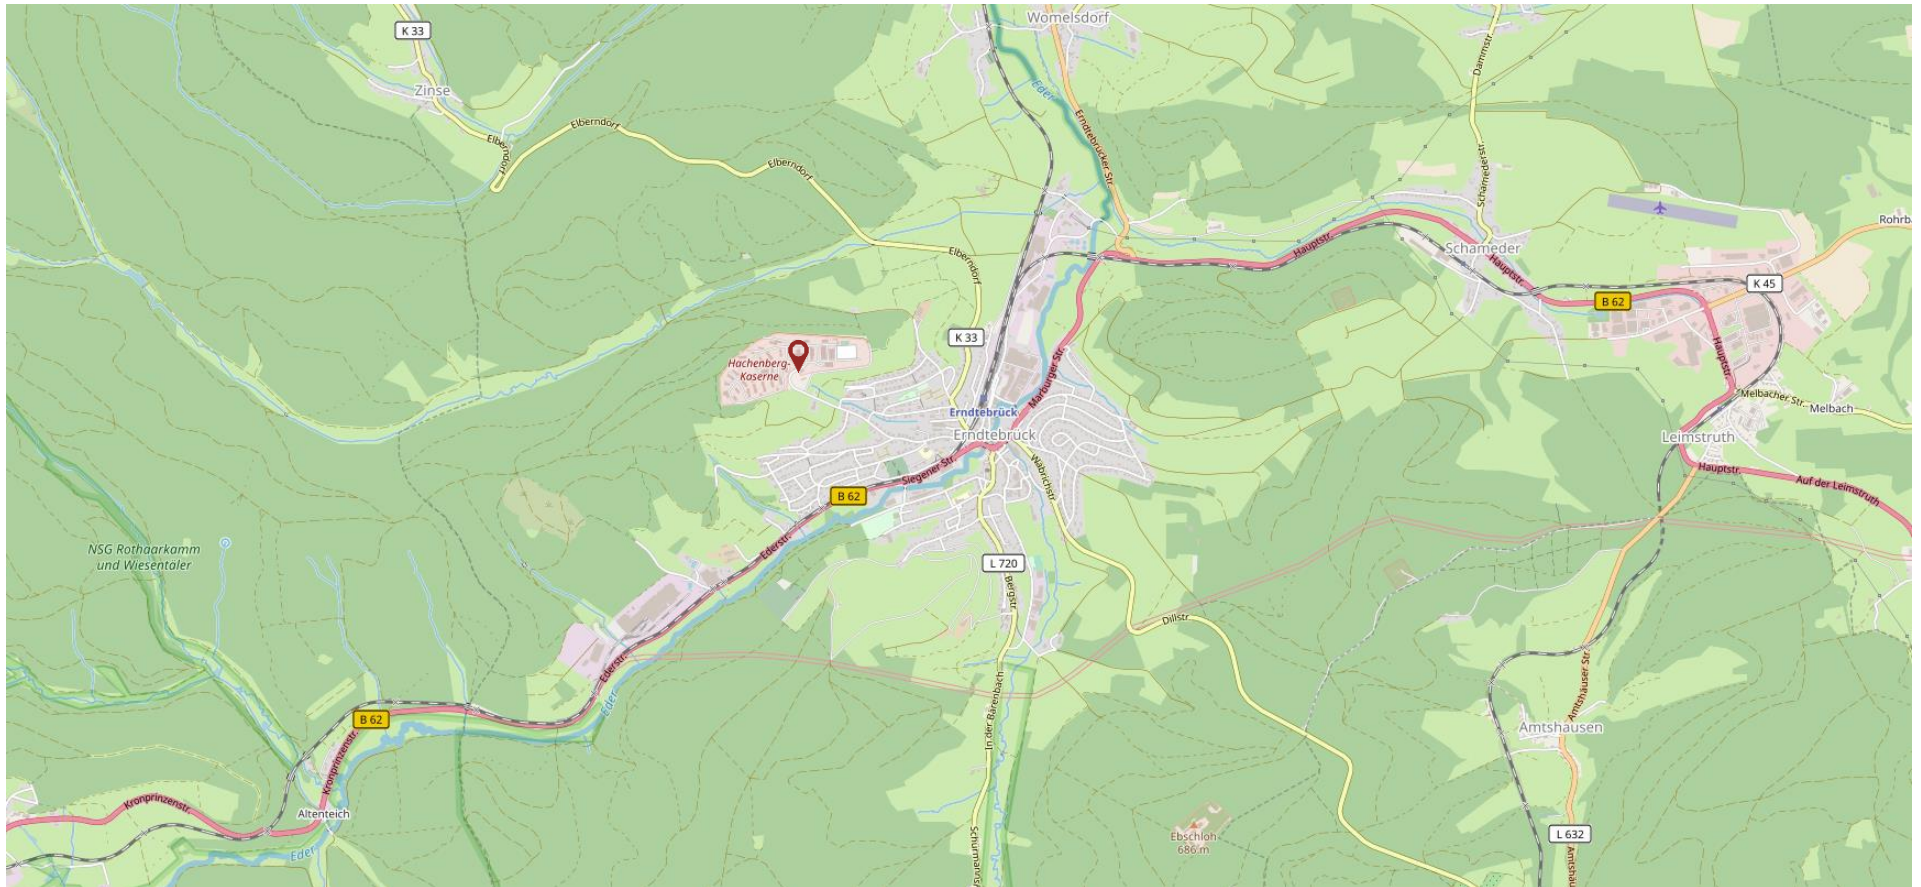

Anfahrtsskizze „Hachenberg-Kaserne“

Das Training findet auf dem Gelände der Hachenberg-Kaserne in Erndtebrück statt. Es handelt sich um eine aktive Bundeswehreinrichtung, wodurch sich die Notwendigkeit u. a. von Einlasskontrollen ergibt. Reisen Sie daher bitte etwas frühzeitiger an und planen Sie ggf. mit etwas Wartezeit am Zufahrtstor. Bitte beachten Sie unbedingt auch die ergänzenden Hinweise „Info Hachenberg-Kaserne Erndtebrück“.

Geben Sie im Navigationssystem die Anschrift

Grimbachstraße 38
57339 Erndtebrück

ein.

Treffpunkt ist der Schulungsraum im Kellergeschoss des auf der Karte markierten Gebäudes. Änderungen werden Ihnen durch das Wachpersonal bekannt gegeben. Den Anweisungen ist unbedingt Folge zu leisten!

Die Kaserne ist aus der Ortsmitte von Erndtebrück heraus ausgeschildert. Folgen Sie einfach der ausgewiesenen Strecke.

Kartendaten:

© <https://openstreetmap.de/>