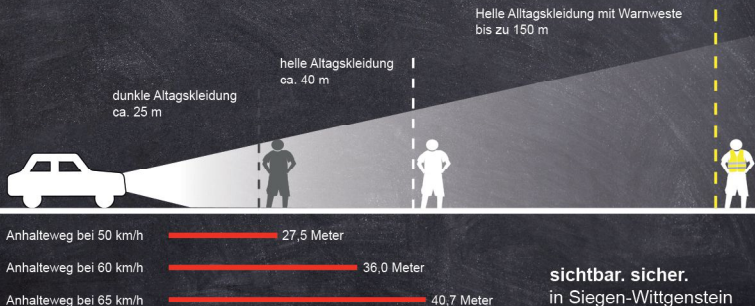

sichtbar. sicher. in Siegen-Wittgenstein

« Ein sicherer Schulweg beginnt beim Gesehenwerden »

sichtbar. sicher.
in Siegen-Wittgenstein

Erkennbarkeit in der Dunkelheit & Anhaltewege bei trockener Fahrbahn

Für einen sicheren Schulweg empfehlen wir eine Kombination aus heller Kleidung und Warnweste sowie Schulranzen oder Rucksäcke in leuchtenden Farben und mit reflektierenden Elementen.

Üben Sie den Schulweg mit Ihren Kindern und gehen Sie stets mit gutem Beispiel voran.